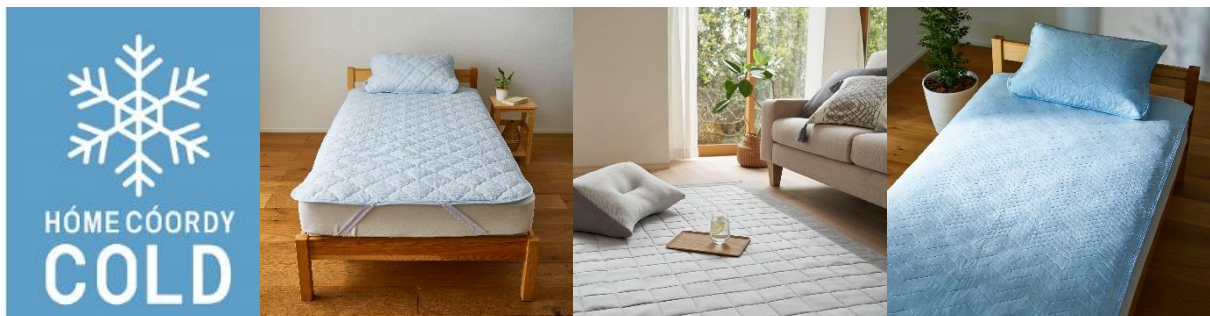

2023年4月27日
イオン株式会社
イオンリテール株式会社
イオントップバリュ株式会社

夏の節電対策に、選べる3つの冷たさ ホームコーディ 2023年「コールドシリーズ」本格展開 リバーシブルタイプの寝具は春夏から秋まで長く使える

イオンは、4月27日（木）、イオンのホームファッションブランド「HÓME CÓORDY（以下、ホームコーディ）」より、触れるとひんやり気持ちよくイエナカで節電対策にもなる「COLDシリーズ（以下、コールドシリーズ）」132品目を全国の「イオン」「イオンスタイル」等、最大500店舗※1と「イオンスタイルオンライン」にて本格展開いたします。

〈ホームコーディコールドシリーズの特長〉

➤ 夏の節電対策に、選べる3つの冷たさ

コールドシリーズはイオンが企画・開発した接触冷感素材を使用した商品です。今年は敷パッドや肌掛けふとん、キルトラグ、ペットベッドなど132品目を取り揃えます。冷たさの違いにより「クール（爽やか）」、「コールド（冷たい）」、「アイスコールド（とても冷たい）」の3段階に分け、好みの冷たさや機能を選べます。

➤ リバーシブルタイプの寝具は春夏から秋まで3シーズン対応で長く使える

接触冷感素材の生地とやわらかい生地のリバーシブルタイプの寝具は、気温に応じて使い分けが可能です。3シーズン使えるので、季節によって必要な寝具を2枚購入しなくても1枚で済み、かつ収納スペースの削減に繋がります。敷パッドや肌掛けふとん、まくらカバー、まくらパッド、タオルケットでリバーシブルタイプを品揃えしています。

➤ 吸汗速乾や抗菌防臭加工など、夏の困りごとを解決する機能付き

接触冷感のほか、汗を吸って速く乾く「吸汗速乾」や気になるニオイのものと雑菌の増殖を防ぐ「抗菌防臭加工」、通気にすぐれた立体メッシュ使用など、品目ごとに夏の困りごとを解決する機能がついています。また、シリーズ全ての寝具とラグはネットを使用して洗濯機で洗えるので、暑い時期でも清潔に使えます。

セミダブル/本体2,980円（税込3,278円）

ダブル/本体3,480円（税込3,828円）

カラー：ピンク、ブルー

ホームコーディコールド 両面使えるクールまくらカバー

程よい冷たさがあるボーダー柄の生地と抗菌防臭機能付きの生地を気温に応じて使い分けできます。両面とも吸汗速乾機能付きです。

規格：45cm×65cm（43×63cmサイズのまくら用）

価格：本体698円（税込767.80円※2）

カラー：ピンク、ブルー