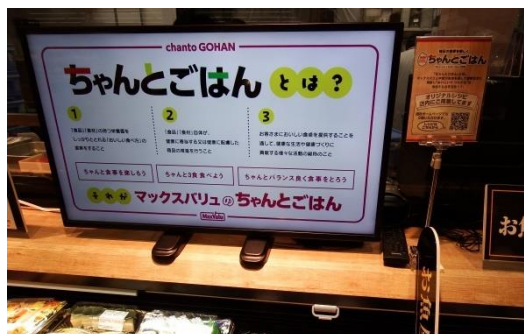

④くらしをサポートする専門店&サービス

- ・羽毛布団などの大物や大量の洗濯にも対応するコインランドリーの「ランドリーカーサ」、身体をいたわるボディケアツール専門店の「ドクターエア」、美容院の白髪染めをもっと身近に利用できる「CASACOLOR」が出店します。

＜ 「マックスバリュ四日市泊店」 の特徴 ＞

マックスバリュ四日市泊店は、旬の色鮮やかな果物で視覚を、試食販売で味覚を、出来立て、おすすめ商品のご案内で聴覚を刺激するなど、おいしい情報で楽しいお買物空間をご提供するファン・トゥ・ショップモデルの店舗構築を目指してまいります。同店は「また来たくなる“こだわり”あふれたスーパーマーケット」をコンセプトに、地元生産者さまが丹精込めてつくった“こだわり”の商品、旬や鮮度に“こだわり”を持った商品の充実を図ってまいります。また、お客さまとのコミュニケーションに“こだわり”、対面コーナーでのメニュー提案など、お客さまとの会話を大切にし、お客さまの普段の生活をより豊かにする、地域になくてはならない店舗を目指してまいります。

【売場の特徴】 ※画像は全てイメージとなります。

●地元の食材や地元生産者さまの “こだわり”商品をご提供いたします

四日市を中心とした地元生産者さまの地場野菜コーナーをはじめ、地元で生産された加工食品、日配食品、洋菓子、和菓子、リカーなど地元の商品を取り揃え、地産地消の強化に取り組んでまいります。

●お客さまとのコミュニケーションを 大切にいたします

お野菜売場でのカットフルーツ、お魚売場での新鮮な丸魚、お肉売場での松阪牛やみえ黒毛和牛を始めとする銘柄牛、お惣菜売場でのサラダなど各部門にて対面販売コーナーを充実させ、メニュー提案などお客さまとのコミュニケーションを図り、より地域のお客さまに愛されるお店を目指します。

●お客さまのニーズに対応した商品をご提供いたします

健康志向に合わせ、有機野菜や果実を品揃えいたします。お惣菜売場では、揚げ油にこだわった天ぷらや低糖質（ロカボ）のブランロールなどをご提供いたします。また、簡便・時短ニーズに合わせ、半調理品の品揃えにもこだわりをもち、お魚売場に店内加工の自家製フライをご提供いたします。

●「ちゃんごはん」の取組み

健康で生き生きとした生活を送っていただくため、バランスの良い食事、すなわち“ちゃんごはんを食べる”ことを広く知っていただく機会として、「食事バランスガイド」に基づいた健康的な食生活のご提案、食事バランスを考慮したお弁当やお惣菜の販売などに取り組んでいます。

●統合後初の新店舗！

統合によるメリットをご提供いたします

2019年9月1日にマックスバリュ中部と経営統合をいたしました。統合記念商品をはじめ、静岡エリアを中心に展開していた均一菓子コーナーや店内で焼き上げる焼き鳥、統合により広がった各地域のおいしい食材をご用意するなど両社のメリットを活かした売場構築を目指してまいります。

●お買得な日の一例

	<p>毎月10日は、イオンマークのついた各種カードのご提示（お預かり）、WAONでのお支払い、またはWAON POINTカードのご提示（お預かり）で、レジにて5%引となります（一部対象外の商品がございます）。</p>
	<p>毎週火曜日・水曜日に「火曜日+火水曜日」を開催。店内各売場で、日替わり商品や均一商品を多数品揃えして、お客さまにお値打ち価格で新鮮・旬の商品をご提供します。</p>