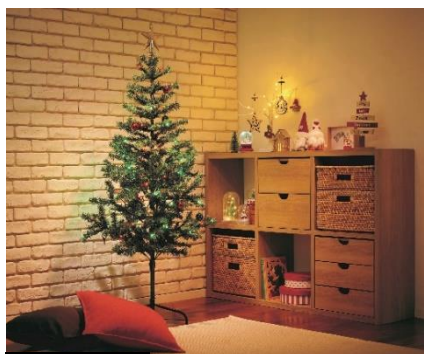

【商品一例】

セットツリー