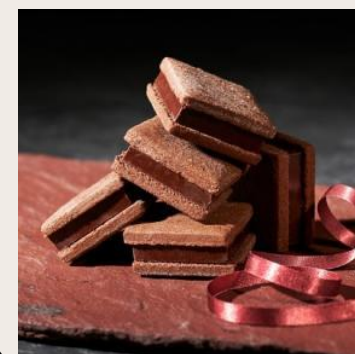

■パティスリー キハチ「キャラメルショコラサンド」

ココアサブレのサクサク食感と、しっとりとしたビターチョコレートからとろりと溶け出すほろ苦いキャラメルソースが絶妙な、キャラメルショコラサブレです。